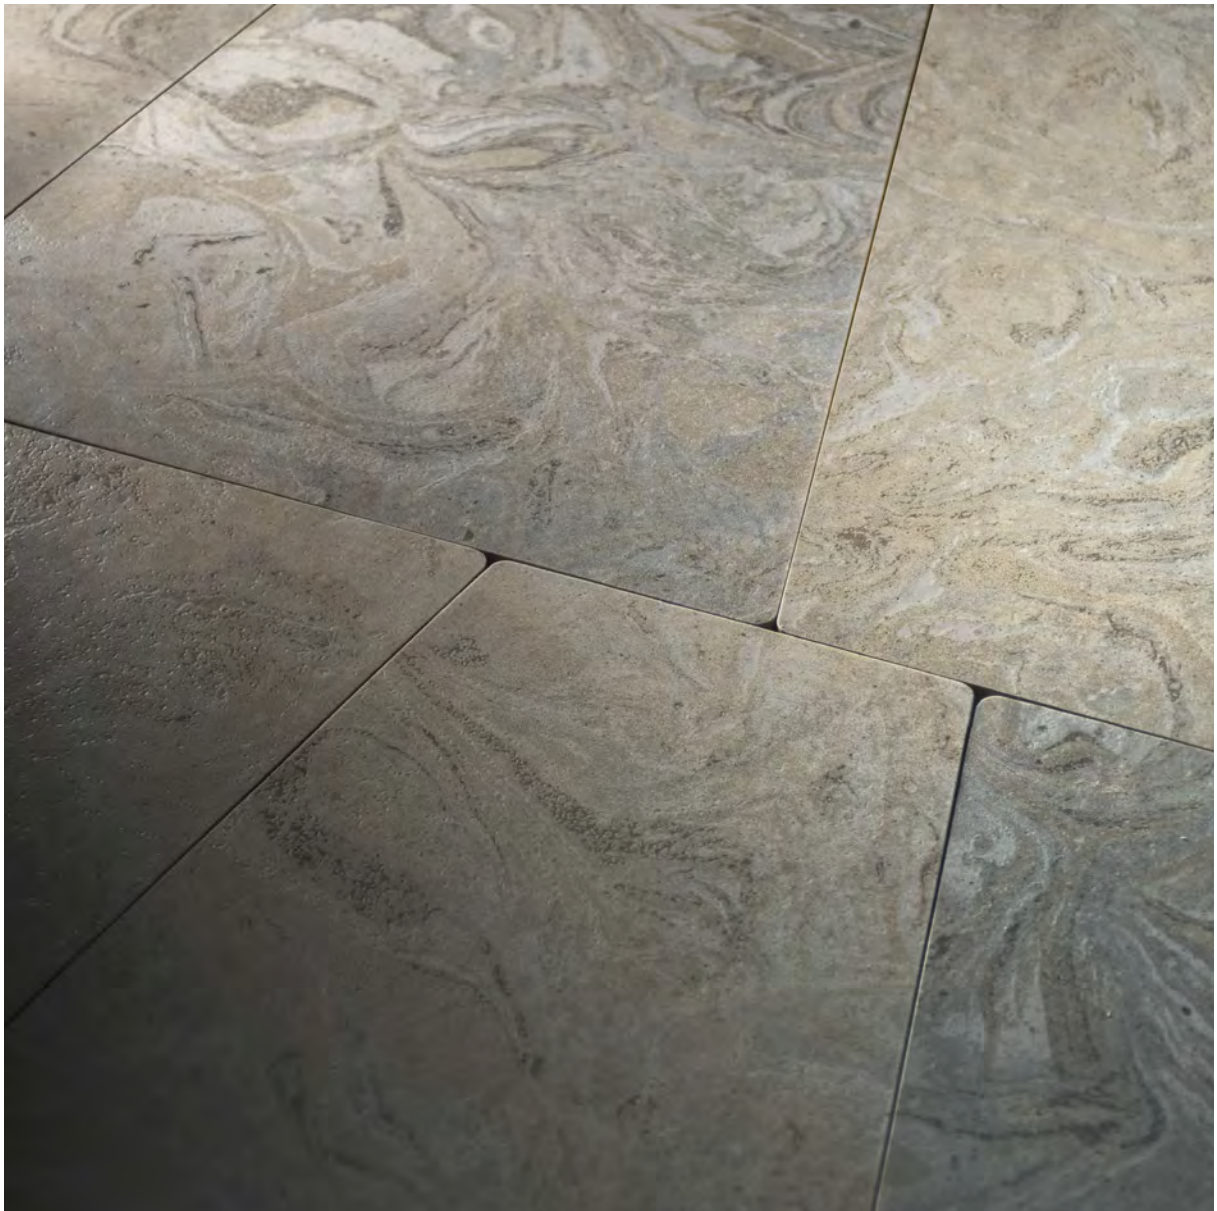

Parallax-R Sand R11 80x80 cm

Gradone Parallax-R Sand R11 33x80 cm

Frullato Frappe / Frullato Macchiato 22,7x29 cm

Spuma-R Frappe 60x120cm

Porcelánico Porcelain tile

8x31,5 cm. 3.1x12.4 inches

\* Sorbetto Panna  
R059