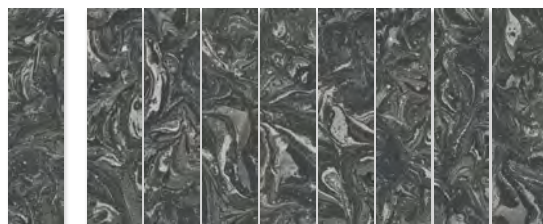

* Sorbetto Sesamo
R059