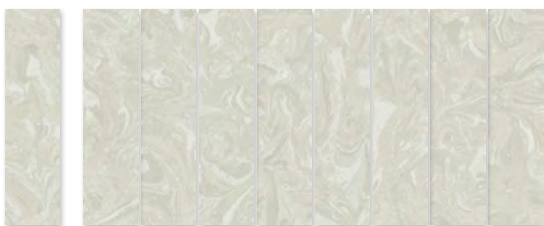

Parallax-R Sand R11 80x80 cm

Gradone Parallax-R Sand R11 33x80 cm

Frullato Frappe / Frullato Macchiato 22,7x29 cm

Spuma-R Frappe 60x120cm

Porcelánico Porcelain tile

8x31,5 cm. 3.1x12.4 inches

\* Sorbetto Panna  
R059

\* Sorbetto Chia  
R059

\* Sorbetto Frappe  
R059

\* Sorbetto Sesamo  
R059

\* Sorbetto Macchiato  
R059

\* Sorbetto Mirtillo  
R059

\* Sorbetto Moka  
R059

\* Sorbetto Menta  
R059

\* Sorbetto Tutti Frutti  
R059