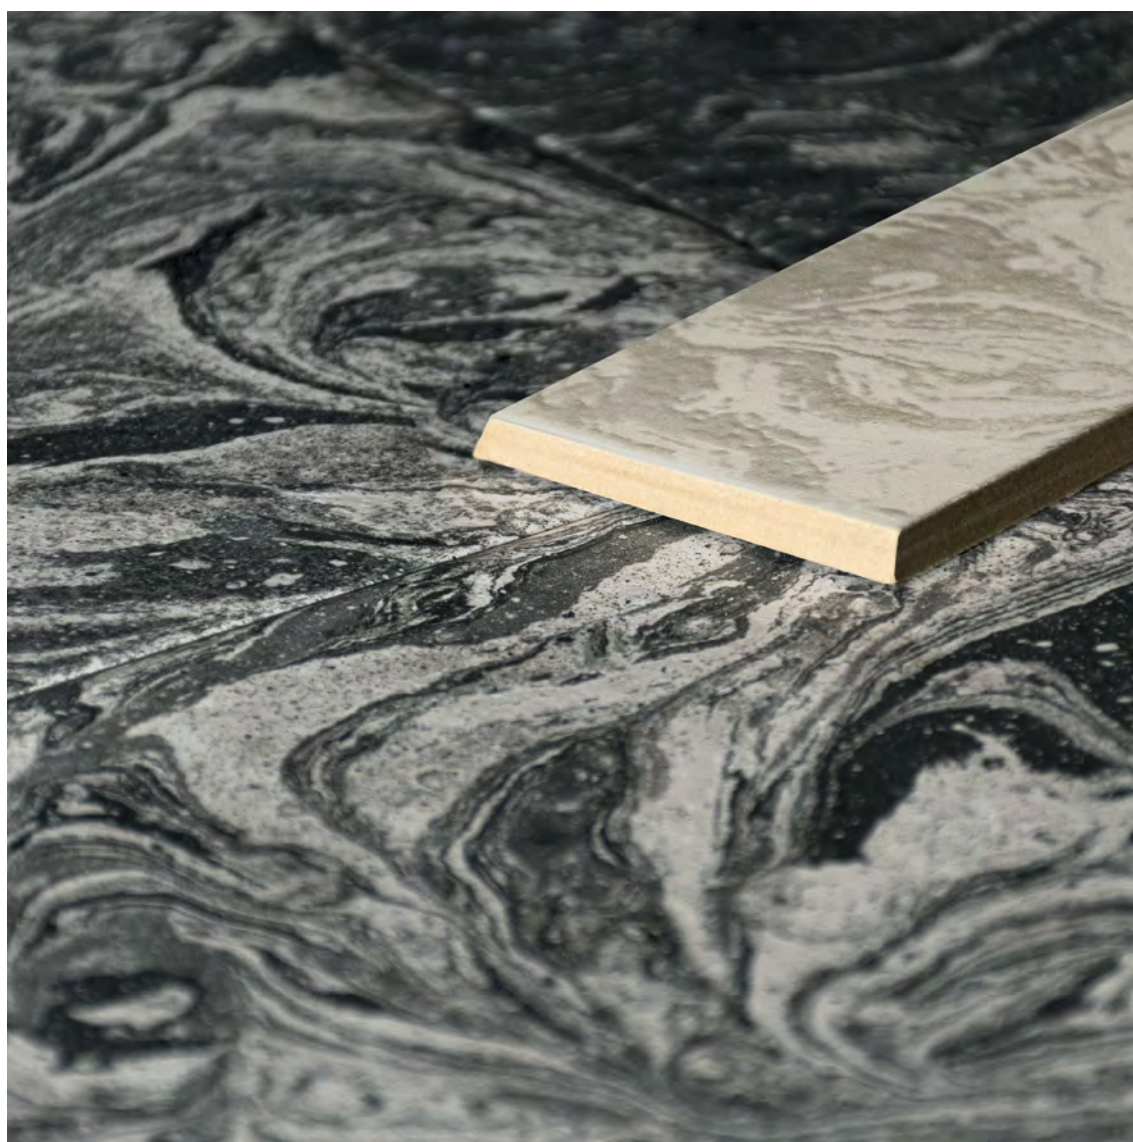

Sorbetto intensifie son contraste mat-brillant, augmentant ainsi sa valeur décorative.

Chia

Sesamo

Mirtillo

Menta

Cacao

spuma

Spuma-R Panna / Spuma-R Chia / Spuma-R Sesamo 29,3x29,3 cm