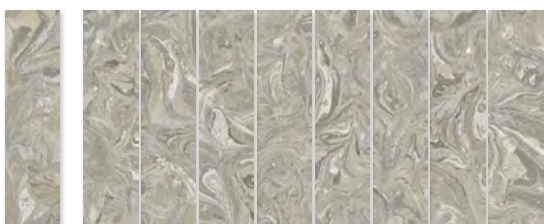

* Sorbetto Macchiato
R059