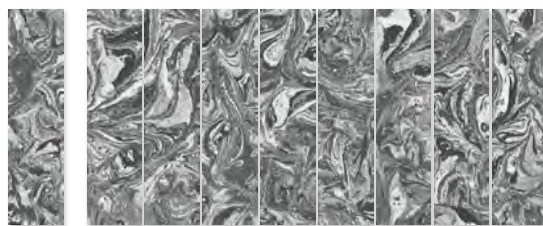

Parallax-R Sand R11 80x80 cm

Gradone Parallax-R Sand R11 33x80 cm

Frullato Frappe / Frullato Macchiato 22,7x29 cm

Spuma-R Frappe 60x120cm

Porcelánico Porcelain tile

8x31,5 cm. 3.1x12.4 inches

\* Sorbetto Panna  
R059