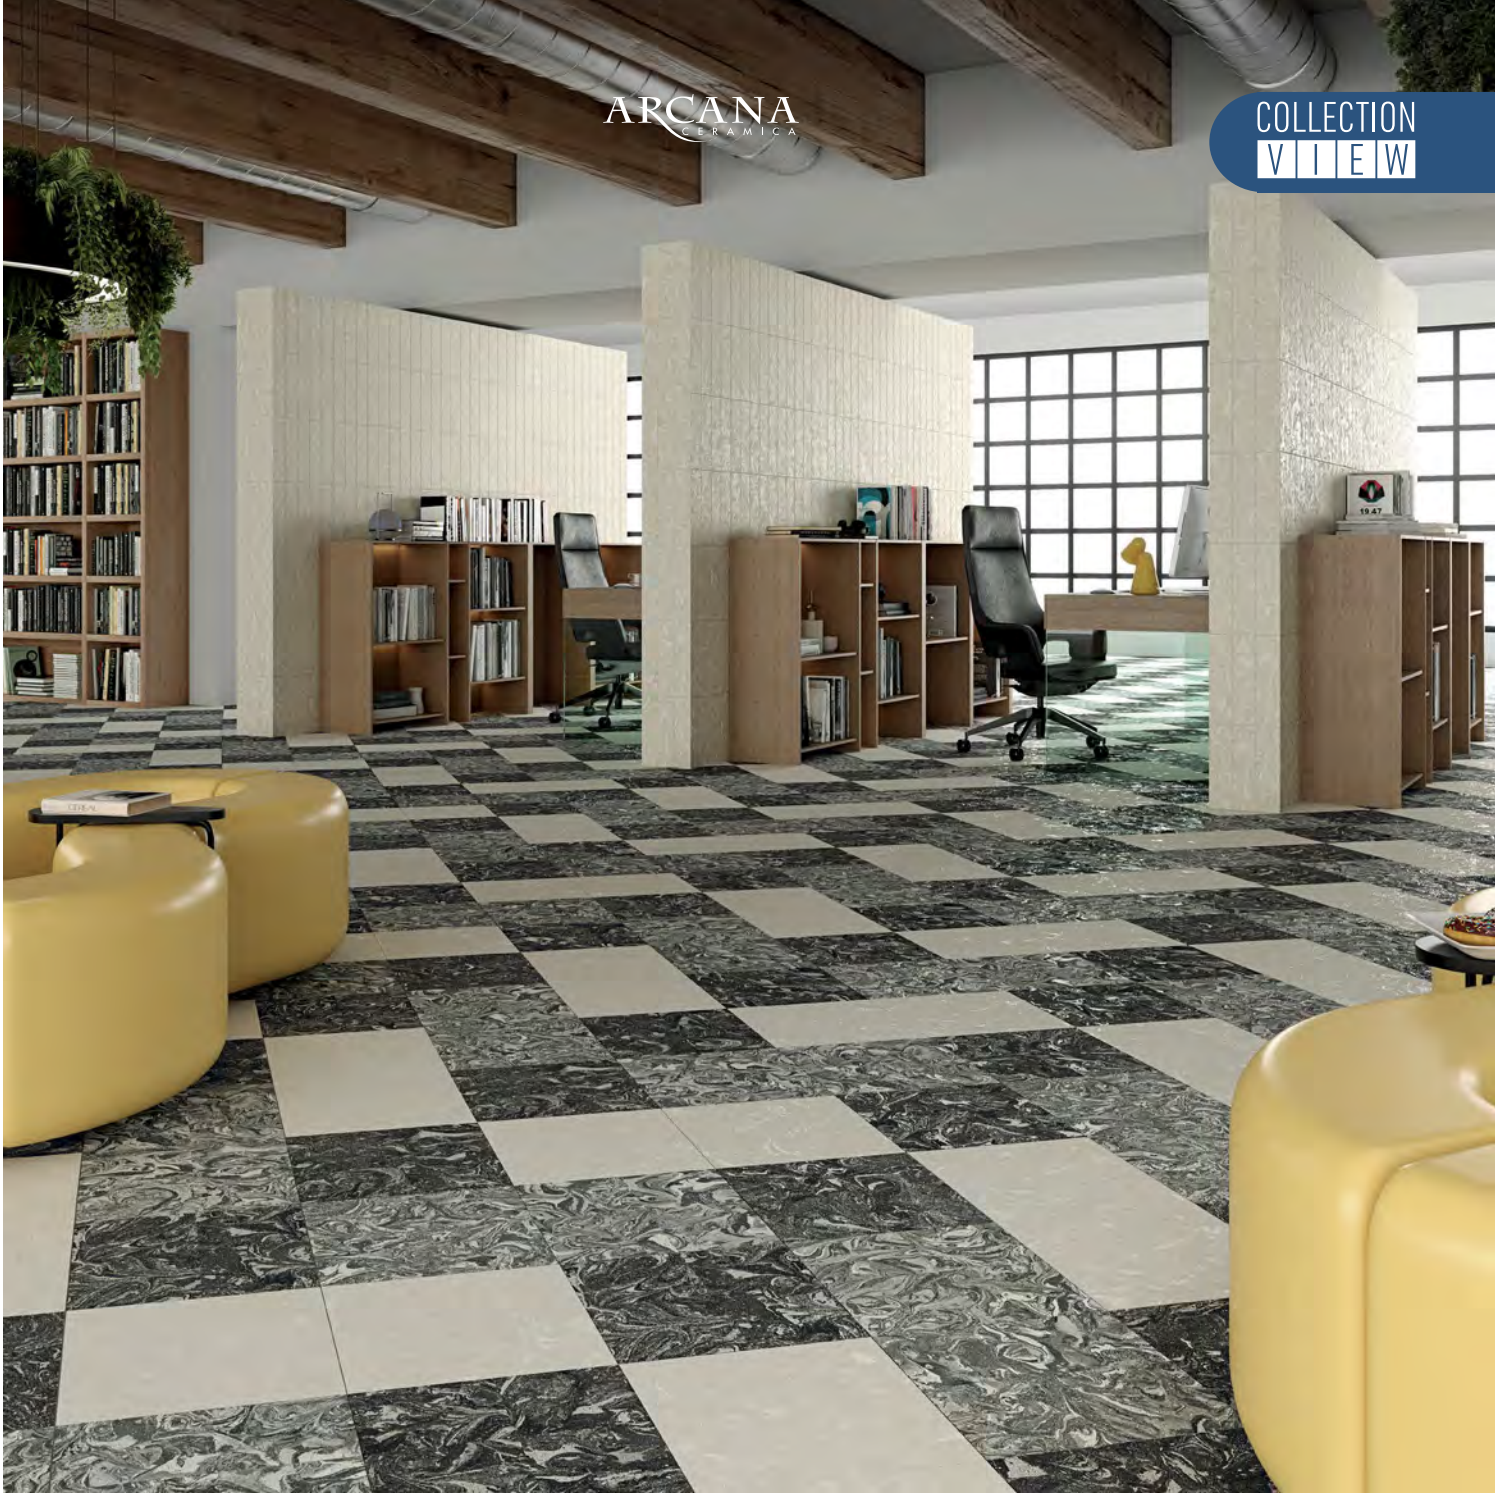

Spuma-R Panna / Spuma-R Chia / Spuma-R Sesamo 29,3x29,3 cm

Sorbetto Panna 8x31,5 cm