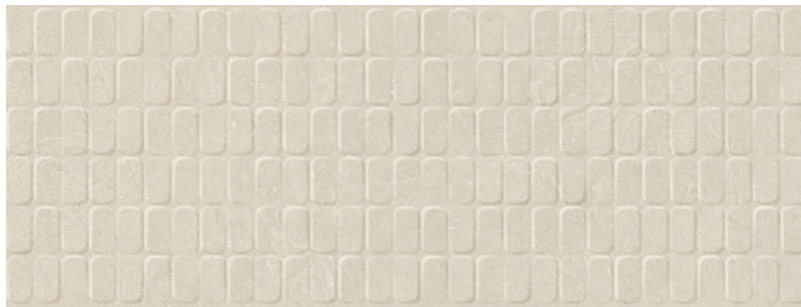

Savoardi-R Blanco
R.026