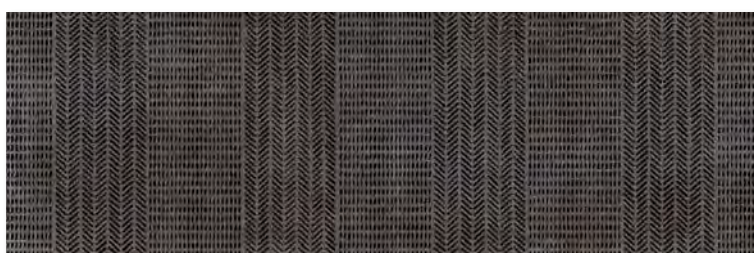

(2) Calais-R Plomo
R.042

(1) This model has a special white ink.
Este modelo está realizado con una tinta especial blanca.
Ce modele a été fabriqué avec une encre blanche spéciale.

(2) This model has a special gray metallic ink.
Este modelo está realizado con una tinta especial gris metálica.
Ce modele a été fabriqué avec une encre spéciale gris effet métal.

32 x 99 cm / 12,6" x 39"								
	PIECES / BOX	M² / BOX	ML / BOX	KG / BOX	BOX / PALLET	M² / PALLET	ML / PALLET	KG / PALLET
	4	1,27	.	24,20	44	55,75	.	1064,80