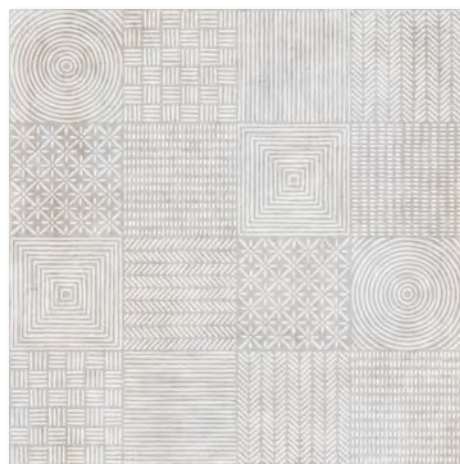

(1) Marles Ceniza
R.051
Marles-R Ceniza
R.042