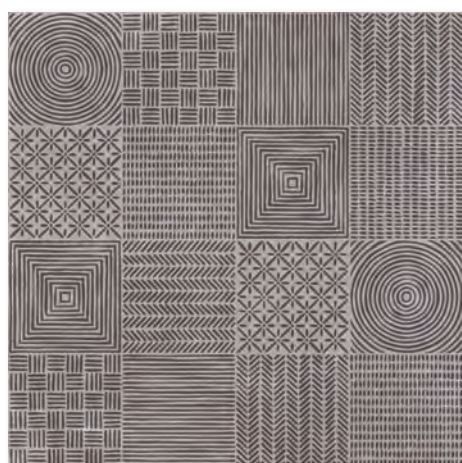

(2) Marles Níquel
R.051
Marles-R Níquel
R.042