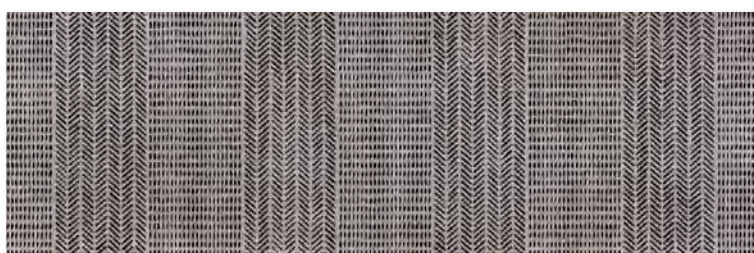

(2) Calais-R Níquel
R.042